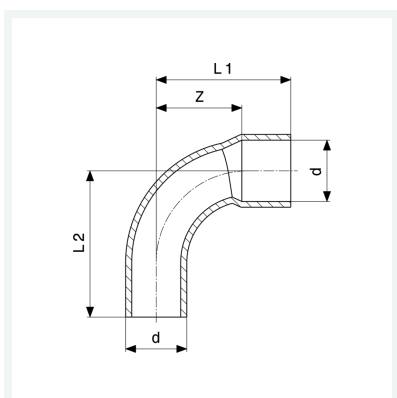

## Koljeno 90°

- priključak za lemljenje, utični završni komad

**Model 95001A**

**Artikl 100 391**

## Svojstva

Osiguranje kvalitete Cu	Cu	✓
Vanjski promjer cijevi	d	22
Z-dimenzija	Z	26 mm
Duljina 1	L1	42 mm
Duljina 2	L2	43 mm
Težina	48,8 g	
Volumen	69,3 cm <sup>3</sup>	
Materijal	bakar	