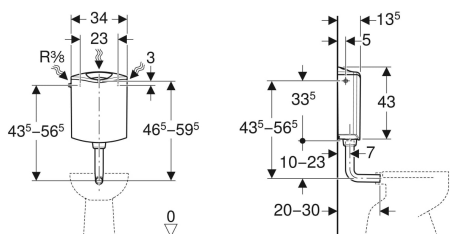

Geberit nazidni vodokotlić AP116plus, dvokoličinsko ispiranje, s okvirom za ubacivanje kocki u vodokotlić

Ogledna slika

Namjeravana uporaba

- Za nisku montažu

Svojstva

- Dvokoličinsko ispiranje
- Niskošumno
- Tipka za ispiranje za ubacivanje kocki za vodokotlić, preklopiva
- Potpuno izolirano protiv kondenzacije
- Priključak vode bočno ili straga u sredini

Tehnički podaci

Tlak protoka	0.5-10 bar
Buka u vodovima kod 3 bara	17 dB(A)
Maksimalna temperatura skladištenja	40 °C
Maksimalna temperatura vode	25 °C
Tvorničke postavke količine vode za ispiranje	6 i 3 l
Područje podešavanja velike količine vode za ispiranje	6-7.5 l
Područje podešavanja male količine vode za ispiranje	3-4.5 l
Materijal	ABS

Opseg isporuke

- Armirano crijevo 3/8"
- Nosač kocke za ubacivanje u vodokotlić
- Isplavno koljeno 90° od ABS-a, ø 50 / 44 mm, 23 x 23 cm
- Brtveni naglavak od EPDM-a, ø 44/55 mm
- Pričvrсни materijal

Art. br.	Boja / površina	B	H	T
136.444.11.1	alpsko bijela	34 cm	43 cm	13.5 cm

- Za dodatnu narudžbu: kutni ventil 1/2"