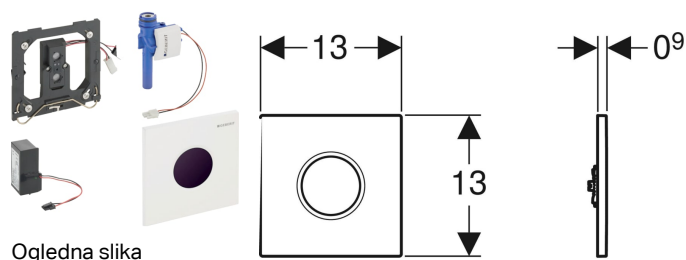

Geberit uređaj za aktiviranje ispiranja pisoara s elektroničkim aktiviranjem ispiranja, mrežno napajanje, pokrovna ploča tip 01

Namjeravana uporaba

- Za automatsko aktiviranje ispiranja pisoara
- Za Geberit montažne elemente za pisoar s čeonim aktiviranjem
- Za ugradnju u ugradne setove za Geberit uređaje za aktiviranje ispiranja pisoara (od godine proizvodnje 2009.)

Svojstva

- Pokrovna ploča sa sigurnosnim zasunom
- Sigurno IC prepoznavanje udaljenosti
- Infracrveni senzor, samopodešavajući
- Infracrvena detekcija korisnika bez utjecaja pozadine
- Namjestiv hibridni način rada za uštedu vode
- Namjestivo vrijeme ispiranja
- Namjestivo programirano higijensko ispiranje
- Dinamička prilagodba vremena ispiranja
- Namjestivo predispranje
- Može se prebaciti na uporabu s poklopcem pisoara
- Napajanje putem mrežnog priključka
- Nakon priključenja na mrežu spremno za rad
- Napajanje s LED prikazom
- Kontrola kod ispada napajanja
- Funkcija zatvaranja ventila kod greške napajanja
- Jednokratno ispiranje nakon aktiviranja dovoda struje
- Funkcije se mogu namjestiti i pozivati pomoću Geberit servisnog daljinskog upravljača
- Podešavanje i upotreba mobilnog uređaja putem integriranog Bluetooth® sučelja
- Kompatibilan s aplikacijom Geberit Control App
- Može se spojiti žicom s Geberit pristupnikom preko sabirničkog pretvarača
- Može se bežično spojiti s Geberit pristupnikom putem Bluetooth® veze
- Kompatibilno s rješenjem Geberit Connect
- Aktiviranje ispiranja može se deaktivirati
- Količina vode za ispiranje može se smanjiti regulacijskim vijkom ugradnog seta do 0,5 litara po ispiranju
- Grupa armature II prema DIN 4109