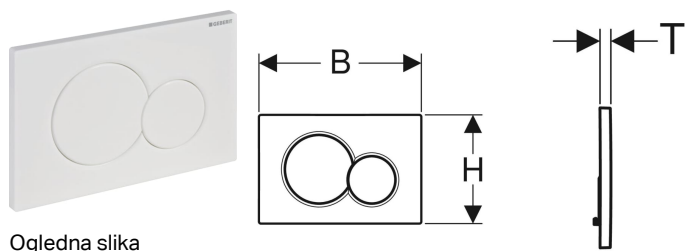

Geberit tipka za aktiviranje Sigma01 za dvokoličinsko ispiranje

Ogledna slika

Namjeravana uporaba

- Za aktiviranje ispiranja kod ugradbenih vodokotlića Sigma

Svojstva

- Čeono aktiviranje

Opseg isporuke

- Pričvrсни okvir
- 2 vijka za razmak

- Poluge za aktiviranje, zvučno izolirane, brzo podesive bez alata

Tehnički podaci

Sila aktiviranja | < 20 N

- 2 poluge za aktiviranje

Art. br.	Boja / površina	Materijal	B	H	T
115.770.11.5	bijela	plastika	24.6 cm	16.4 cm	1.3 cm
115.770.21.5	sjajni krom	plastika	24.6 cm	16.4 cm	1.3 cm
115.770.DT.5	pocinčani plemeniti mesing	plastika	24.6 cm	16.4 cm	1.3 cm
115.770.DW.5	crna	plastika	24.6 cm	16.4 cm	1.3 cm
115.770.KA.5	Ploča: sjajni krom Tipke: mat krom	plastika	24.6 cm	16.4 cm	1.3 cm
115.770.LA.5	Ploča: bijela Tipka za ispiranje potpunom količinom vode: žuta Tipka za ispiranje djelomičnom količinom vode: zelena	plastika	24.6 cm	16.4 cm	1.3 cm
115.770.LB.5	Ploča: bijela Tipka za ispiranje potpunom količinom vode: plava Tipka za ispiranje djelomičnom količinom vode: crvena	plastika	24.6 cm	16.4 cm	1.3 cm
115.770.JQ.5	krom mat / prevučeno slojem za lako čišćenje	plastika	24.6 cm	16.4 cm	1.3 cm

Pribor

- Geberit DuoFresh modul s automatskim aktiviranjem i okvirom za ubacivanje Geberit DuoFresh stika, za Sigma ugradbeni vodokotlić 12 cm
- Geberit DuoFresh modul s ručnim aktiviranjem i okvirom za ubacivanje Geberit DuoFresh stika, za Sigma ugradbeni vodokotlić 12 cm
- Geberit DuoFresh modul s automatskim aktiviranjem i okvirom za ubacivanje Geberit DuoFresh stika, za Sigma ugradbeni vodokotlić 8 cm
- Geberit DuoFresh modul s ručnim aktiviranjem i okvirom za ubacivanje Geberit DuoFresh stika, za Sigma ugradbeni vodokotlić 8 cm
- Geberit set za produljenje za ugradbene vodokotliće Sigma, Omega i Kappa