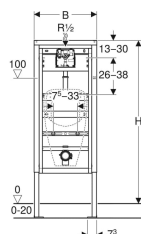

Geberit Duofix element za pisoar, 112–130 cm, univerzalni, sa uređajem za aktiviranje ispiranja pisoara Basic

Ogledna slika

Namjeravana uporaba

- Za suhomontažne konstrukcije
- Za ugradnju u predzidne konstrukcije u visini elementa ili etaže
- Za ugradnju u instalacijske zidove u visini etaže
- Za montažu pisoara
- Za ugradnju uređaja za aktiviranje ispiranja pisoara Basic (od godine proizvodnje 2013.)
- Za podove debljine 0–20 cm
- Nije prikladno za pisoare s glavom raspršivača

Opseg isporuke

- Priključak vode R 1/2"
- Građevinska zaštita
- Priključno koljeno od PE-HD, $\varnothing 63/50$ mm
- Brtva $\varnothing 57/50$ mm
- Sifon pisoara $\varnothing 50$ mm, s brtvom za pisoar
- Spojna cijev između priključka vode $\varnothing 32$ mm i pisoara, s brtvom na pisoaru