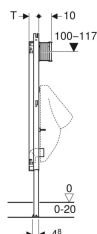

Geberit Duofix element za pisoar, 112–130 cm, univerzalni, sa uređajem za aktiviranje ispiranja pisoara Basic

Ogledna slika

Namjeravana uporaba

- Za suhomontažne konstrukcije
- Za ugradnju u predzidne konstrukcije u visini elementa ili etaže
- Za ugradnju u instalacijske zidove u visini etaže
- Za montažu pisoara
- Za ugradnju uređaja za aktiviranje ispiranja pisoara Basic (od godine proizvodnje 2013.)
- Za podove debljine 0–20 cm
- Nije prikladno za pisoare s glavom raspršivača

Opseg isporuke

- Priključak vode R 1/2"
- Građevinska zaštita
- Priključno koljeno od PE-HD, $\varnothing 63/50$ mm
- Brtva $\varnothing 57/50$ mm
- Sifon pisoara $\varnothing 50$ mm, s brtvom za pisoar
- Spojna cijev između priključka vode $\varnothing 32$ mm i pisoara, s brtvom na pisoaru