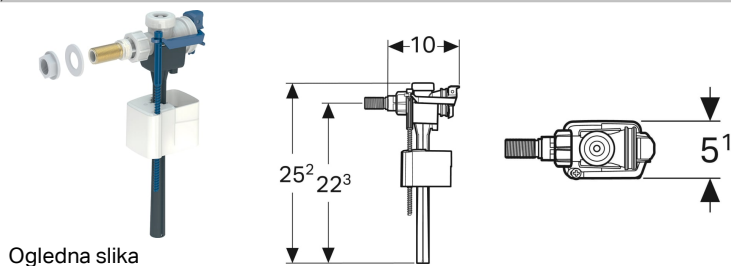

Geberit uljevni ventil tip 333, priključak vode bočno, 3/8", nazuvica od mesinga

Primjene

- Za ugradnju u nadžbukne vodokotliče s priključkom vode bočno
- Za keramičke vodokotliče
- Za pitku vodu
- Za priključke vode 3/8"

Svojstva

- Namjestiva visina punjenja
- Priključak vode bočno

- Nazuvica s navojem od mesinga

Tehnički podaci

Tlak protoka	0.1-10 bar
Buka u vodovima kod 3 bara	15 dB(A)
Buka u vodovima kod 5 bara	21 dB(A)
Maksimalna temperatura skladištenja	40 °C
Maksimalna temperatura vode	25 °C

Art. br.	B	H	T
136.700.00.3	5.1 cm	25.2 cm	10 cm