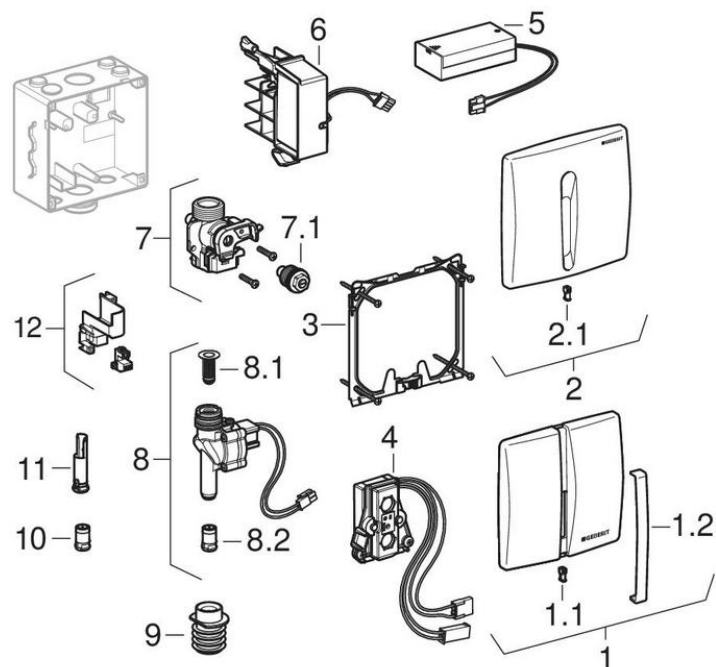

Uređaji za ispiranje pisoara s elektroničkim aktiviranjem ispiranja, mrežno napajanje, Basic

2013 -

Brend Geberit

Tip Basic

Svojstva

Godina proizvodnje od	2013
Dimenzije / dizajn	Pokrovna maska: 16 x 16 cm

Vrijedi za artikle

115.802.11.5	115.802.46.5	115.804.11.5	115.804.46.5
115.817.11.5	115.817.46.5	115.818.11.5	115.818.46.5

Srodni rezervni dijelovi

- Setovi za obnovu za uređaj za aktiviranje ispiranja pisoara, tipka za aktiviranje 16 x 16 cm, za montažni element ili ugradni set s isplavnom cijevi

#	Art. br.	Opis	Napomene
1	240.560.11.1	Geberit pokrovna ploča od lijevane slitine cinka: alpsko bijela	Liješana slitina cinka
1	240.560.46.1	Geberit pokrovna ploča od lijevane slitine cinka: mat krom	Liješana slitina cinka
1.2	240.525.00.1	Geberit infracrveni prozor za uređaj za aktiviranje ispiranja pisoara s elektroničkim aktiviranjem ispiranja, pokrovna ploča od lijevane slitine cinka	
2	240.966.11.1	Geberit pokrovna ploča od plastike: alpsko bijela	Plastika
2	240.966.46.1	Geberit pokrovna ploča od plastike: mat krom	Plastika
2.1	240.565.00.1	Geberit zakretni klin za pokrovnu ploču, za uređaj za aktiviranje ispiranja pisoara	
3	240.521.00.1	Geberit pričvrtni okvir za uređaj za aktiviranje ispiranja pisoara Basic	
4	242.775.00.1	Geberit elektronski senzor s adapterom	
5	241.945.00.1	Geberit pretinac za baterije za uređaje za aktiviranje ispiranja pisoara i armature za umivaonik s elektroničkim aktiviranjem ispiranja	
6	242.774.00.1	Geberit napajanje s adapterom	
7	242.789.00.1	Geberit prigušnica	
7.1	241.933.00.1	Geberit regulacijski vijak	
8	242.770.00.1	Geberit magnetni ventil, skraćen	
8.1	241.932.00.1	Geberit košarica filtra	
8.2	243.327.00.1	Geberit ograničenje protoka	