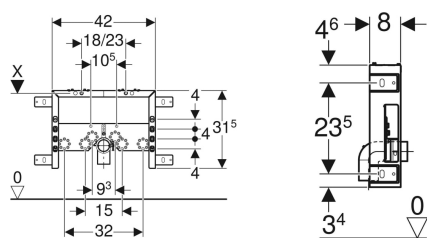

Geberit Kombifix element za bide

Ogledna slika

Namjeravana uporaba

- Za zidane zidove
- Za ugradnju u predzidne konstrukcije u visini elementa ili etaže

Svojstva

- Montažni okvir, pocinčan
- Montažni okvir s četiri pričvrсна nosača

Opseg isporuke

- Priključno koljeno od PE-HD, \varnothing 50 mm
- Brtva \varnothing 44/40 mm

- Razmak ovjesa konzolnog bidea 18 ili 23 cm
- Učvršćenje bidea, podesivo po visini
- Učvršćenje za priključno koljeno, zvučno izolirano
- Traverza za armaturne priključke podesive po visini

Tehnički podaci

Materijal | čelik

- 2 navojne šipke M12
- Pričvrсни materijal

Art. br.	B	H	T
457.509.00.1	42 cm	31.5 cm	8 cm

Pribor

- Geberit priključno koljeno 90° s vanjskim navojem MF 1/2"