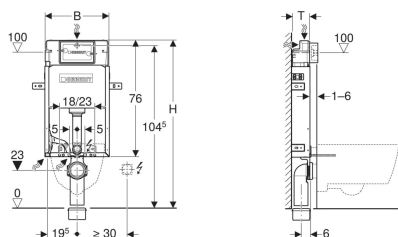

Geberit KombifixBasic element za konzolnu WC školjku, 108 cm, s Delta ugradbenim vodokotličem 12 cm

Ogledna slika

Namjeravana uporaba

- Za zidane zidove
- Za ugradnju u predzidne konstrukcije u visini elementa ili etaže
- Za konzolne WC školjke s dimenzijama priključka prema EN 33:2011
- Za jednokoličinsko i dvokoličinsko ispiranje ili start/stop ispiranje

Opseg isporuke

- Kutni ventil R 1/2", kompatibilan s MF adapterom, s priključnim prstenom
- Građevinska zaštita za servisni otvor
- 2 vijka za razmak
- Priključno koljeno 90° od PE-HD, ø 90 mm

- Kod tvorničkih postavki moguće je trenutačno naknadno ispiranje
- Priključak vode straga ili gore u sredini
- Priključno crijevo, može se spojiti na kutni ventil bez alata
- S praznom cijevi za dovod vode radi priključivanja Geberit AquaClean tuš WC-a
- Učvršćenje za priključak struje

Tehnički podaci

Tvorničke postavke količine vode za ispiranje	6 i 3 l
Područje podešavanja velike količine vode za ispiranje	4.5 / 6 / 7.5 l
Područje podešavanja male količine vode za ispiranje	3-4 l
Izračunati protok	0.12 l/s
Najmanji tlak protoka za izračunati protok	0.5 bar

- Redukcijska spojnica od PE-HD, ø 90/110 mm
- Priključni set za WC, ø 90 mm
- 2 zaštitna čepa
- 2 navojne šipke M12
- Pričvrsni materijal

Art. br.	B	H	T
110.100.00.1	42 cm	108 cm	12 cm

Pribor

- Geberit Kombifix set potpornih nogu
- Geberit Kombifix set stupova s podnom pločom