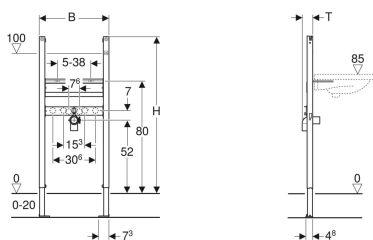

Geberit Duofix element za umivaonik, 112 cm, stojeća armatura

Ogledna slika

Namjeravana uporaba

- Za suhomontažne konstrukcije
- Za ugradnju u predzidne konstrukcije u visini elementa ili etaže
- Za ugradnju u instalacijske zidove u visini etaže
- Za montažu umivaonika
- Za stojeće armature
- Za podove debljine 0–20 cm

Svojstva

- Samostojeći okvir, završna obrada pečenim lakom
- Okvir gore otvoren
- Okviri s rupama $\varnothing 9$ mm za učvršćenje u konstrukciju od drvenih okvira

Opseg isporuke

- Priključno koljeno od PE-HD, $\varnothing 50$ mm
- Brtva $\varnothing 44/32$ mm

- Okvir s rupama za prihvat Geberit Duofix zidnih sidara za elemente s okvirom, gore otvoren
- Potporna noga, pocinčana
- Potporne noge, podesive 0–20 cm
- Podne ploče, od plastike
- Podna ploča, dubina prikladna za ugradnju u U-profile UW 50
- Razmak ovesa umivaonika 5–38 cm
- Učvršćenje za priključno koljeno, podesivo po visini i zvučno izolirano
- Traverza za armaturne priključke, podesiva po visini i dubini

Tehnički podaci

Materijal

čelik

- 2 navojne šipke M10
- Pričvrtni materijal

Art. br.	B	H	T
111.471.00.1	50 cm	112 cm	7.5 cm

Pribor

- Geberit DuofixBasic set zidnih sidara za pojedinačnu montažu