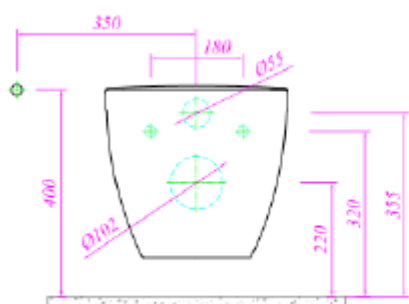

Concepto

- N13064 CONCEPTO WC wall mounted "Desire" RIMLESS max.6L**
N13064 CONCEPTO WC ŠKOLJKA "Desire" viseća RIMLESS max.6L
N13064 CONCEPTO WC ŠKOLJKA "Desire" viseća RIMLESS max.6L

TECHNICAL DATA / TEHNIČKI LIST / TEHNIČNI LIST		
Order no. / Koda / Šifra	N13064	<p>SPECIFICATION TEXT Wallhung WC rimless washdown DESIRE by Concepto, sanitary ceramic, for concealed cistern. EN 997, EN 33, min. 4,5/max. 6-L-flush, dimensions 355 x 520mm, concealed trap, concealed fixation. Special feature: rimless, concealed surfaces directing water are fully glazed throughout, vacuum checked.</p> <p>SPECIFIKACIJA Viseća školjka bez roba DESIRE by Concepto, sanitarna keramika, za podometni splakovalnik. EN 997, EN 33, min. 4,5/max. 6-L-izpiranje, dimenzije 355 x 520mm, skrit odvod.</p> <p>Posebna značilnost: brez roba, skrita montaža, skrite površine, ki usmerjajo vodu so popolnoma glazirane.</p> <p>SPECIFIKACIJA Viseća školjka bez ruba DESIRE by Concepto, sanitarna keramika, za podžbukni vodokotlič. EN 997, EN 33, min. 4,5/max. 6-L-ispiranje, dimenzije 355 x 520mm, skriven odvod.</p> <p>Posebna značajka: bez ruba, skrivena montaža, skrivene površine koje usmjeravaju vodu su u potpunosti glazirane.</p>
Certified to / certificirano / certificirano	EN 997, EN 33	
Specification / Specifikacija / Specifikacija	Rimless / brez roba / bez ruba Washdown for / izpiranje / ispiranje: min. 4,5/max. 6 -L-flush	
Weight / Teža / Težina	27,9 kg	
Accessories excl. Orodje – ni vklj. Pribor – nije uklj.	Seat and cover soft close / Deska s pokrovom soft close / Daska sa poklopcem soft close N12938, N13217	
Mounting acc. incl. Montažno orodje – vklj. Montažni pribor – uklj.	Smart fix	
Colour / barve / boje	White / bela / bijela	