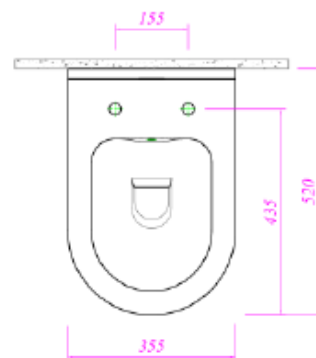

Concepto

- N13064 CONCEPTO WC wall mounted "Desire" RIMLESS max.6L**
N13064 CONCEPTO WC ŠKOLJKA "Desire" viseća RIMLESS max.6L
N13064 CONCEPTO WC ŠKOLJKA "Desire" viseća RIMLESS max.6L

TECHNICAL DATA / TEHNIČKI LIST / TEHNIČNI LIST		
Order no. / Koda / Šifra	N13064	<p>SPECIFICATION TEXT Wallhung WC rimless washdown DESIRE by Concepto, sanitary ceramic, for concealed cistern. EN 997, EN 33, min. 4,5/max. 6-L-flush, dimensions 355 x 520mm, concealed trap, concealed fixation. Special feature: rimless, concealed surfaces directing water are fully glazed throughout, vacuum checked.</p> <p>SPECIFIKACIJA Viseća školjka bez roba DESIRE by Concepto, sanitarna keramika, za podometni splakovalnik. EN 997, EN 33, min. 4,5/max. 6-L-izpiranje, dimenzije 355 x 520mm, skrit odvod.</p> <p>Posebna značilnost: brez roba, skrita montaža, skrite površine, ki usmerjajo vodu so popolnoma glazirane.</p> <p>SPECIFIKACIJA Viseća školjka bez ruba DESIRE by Concepto, sanitarna keramika, za podžbukni vodokotlič. EN 997, EN 33, min. 4,5/max. 6-L-ispiranje, dimenzije 355 x 520mm, skriven odvod.</p> <p>Posebna značajka: bez ruba, skrivena montaža, skrivene površine koje usmjeravaju vodu su u potpunosti glazirane.</p>
Certified to / certificirano / certificirano	EN 997, EN 33	
Specification / Specifikacija / Specifikacija	Rimless / brez roba / bez ruba Washdown for / izpiranje / ispiranje: min. 4,5/max. 6 -L-flush	
Weight / Teža / Težina	27,9 kg	
Accessories excl. Orodje – ni vklj. Pribor – nije uklj.	Seat and cover soft close / Deska s pokrovom soft close / Daska sa poklopcem soft close N12938, N13217	
Mounting acc. incl. Montažno orodje – vklj. Montažni pribor – uklj.	Smart fix	
Colour / barve / boje	White / bela / bijela	